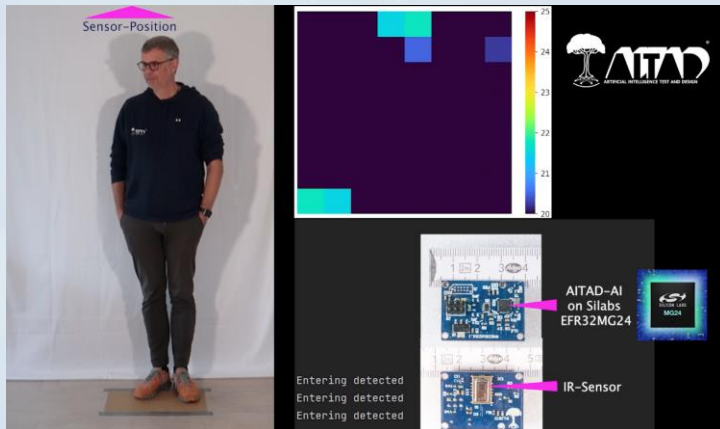

Green AI Days - KI-CHAMPION BW: Wireless IR-Duschsensor mit Embedded-KI

Intelligent und smart duschen

Funktionen & Vorteile

1. Personenerkennung
2. Komfort-Funktionen
3. Sicherheitsfunktionen

Nachhaltigkeit ist unser Grundsatz

Social

Die Sturzerkennung erhöht die Sicherheit und führt somit zur früheren Erkennung von Unfällen und vermindert Unfallfolgekosten, gerade bei der alternden Bevölkerung.

Zudem können auch Pfleger-Gepflegter-Szenario realisiert werden, wodurch das Wasser nur angeht, wenn der Pfleger in ausreichender Entfernung von der Dusche steht.